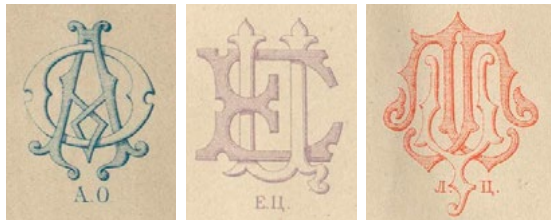

Содержание

О Ельце	4
Логотип	5
Основная версия	6
Монохромная версия	7
Знак	9
Охранное поле	11
Недопустимое использование логотипа ..	13
Цвета	14
Шрифты	15
Примеры носителей	19

О Ельце

Елец — старинный город, известный своей богатой историей и культурным наследием.

Елец — город, где живет дух купечества.

Логотип

Логотип напоминает вензель и отсылает к дореволюционным купеческим монограммам.

Основная версия

Это основная версия логотипа для оформления корпоративных материалов. Она применяется для полноцветной полиграфической печати СМУК, веба и мобильных приложений.

ЕЛЕЦ

Минимальная высота логотипа, при которой логотип сохраняет разборчивость и узнаваемость

Основная версия
[Yelets-logo-main.ai](#)

Монохромная версия

Версия для воспроизведения в один цвет на контрастном фоне — в виде штампа, оттиска клеймом, при трафаретной печати, вышивке. Также эта версия применяется для тиснения фольгой, блинтового тиснения.