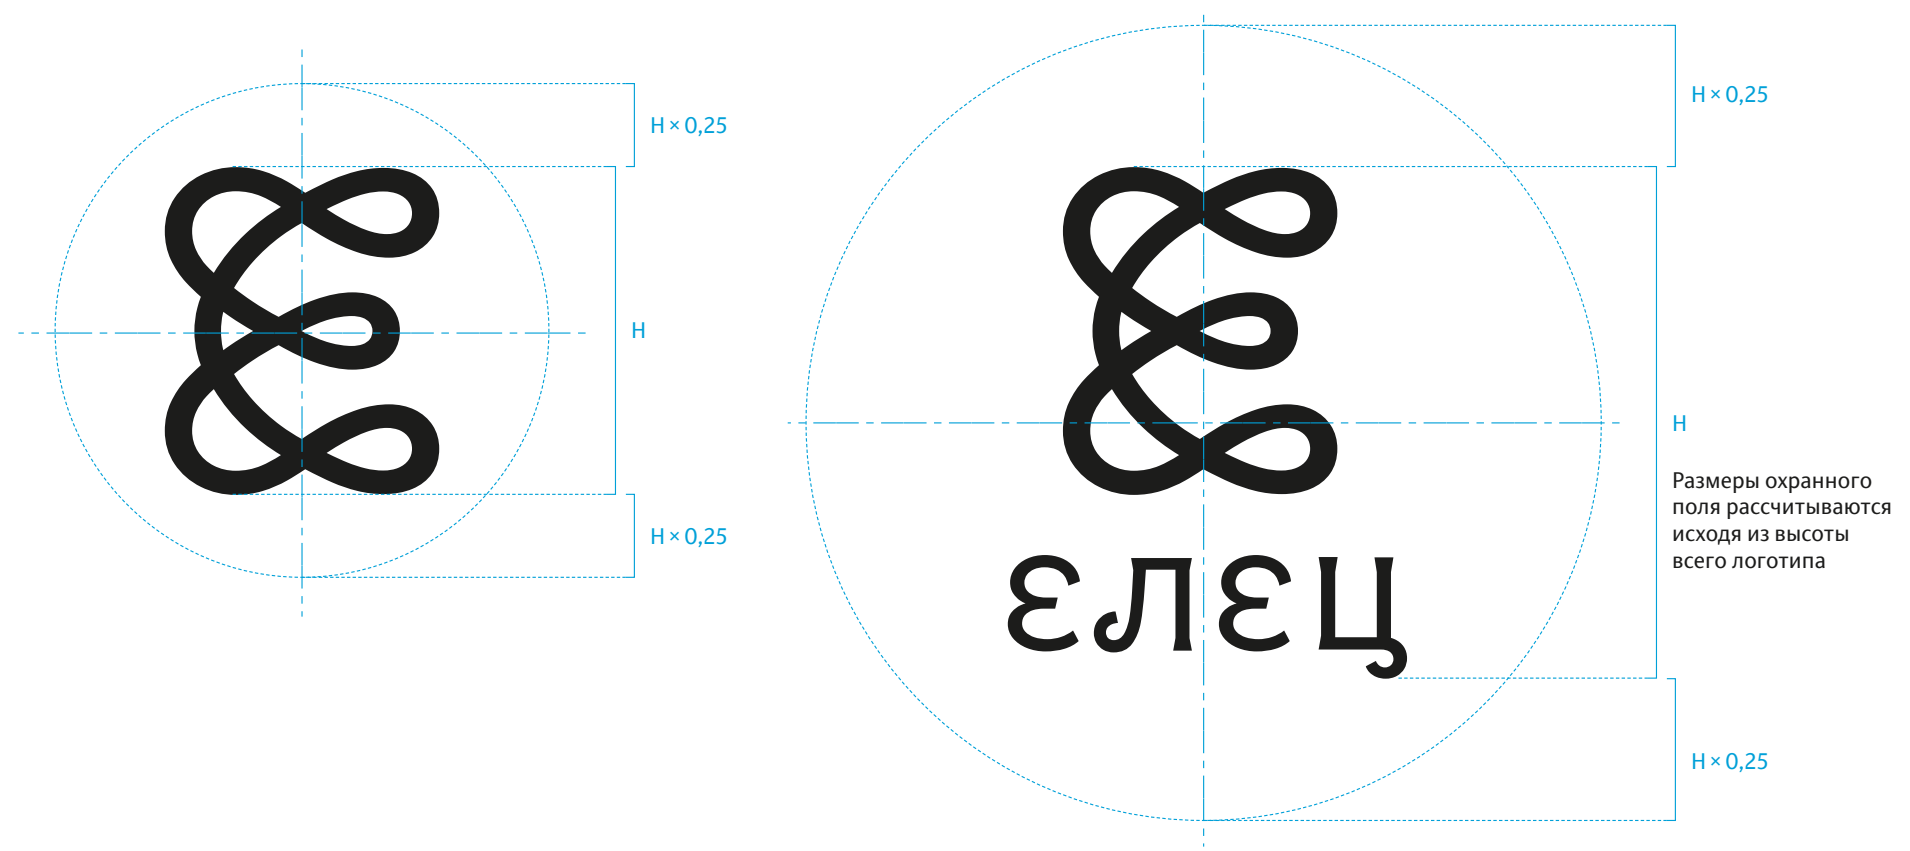

При размещении логотипа в круглом поле (на эмблеме, кокарде) размер охранного поля определяется иначе.